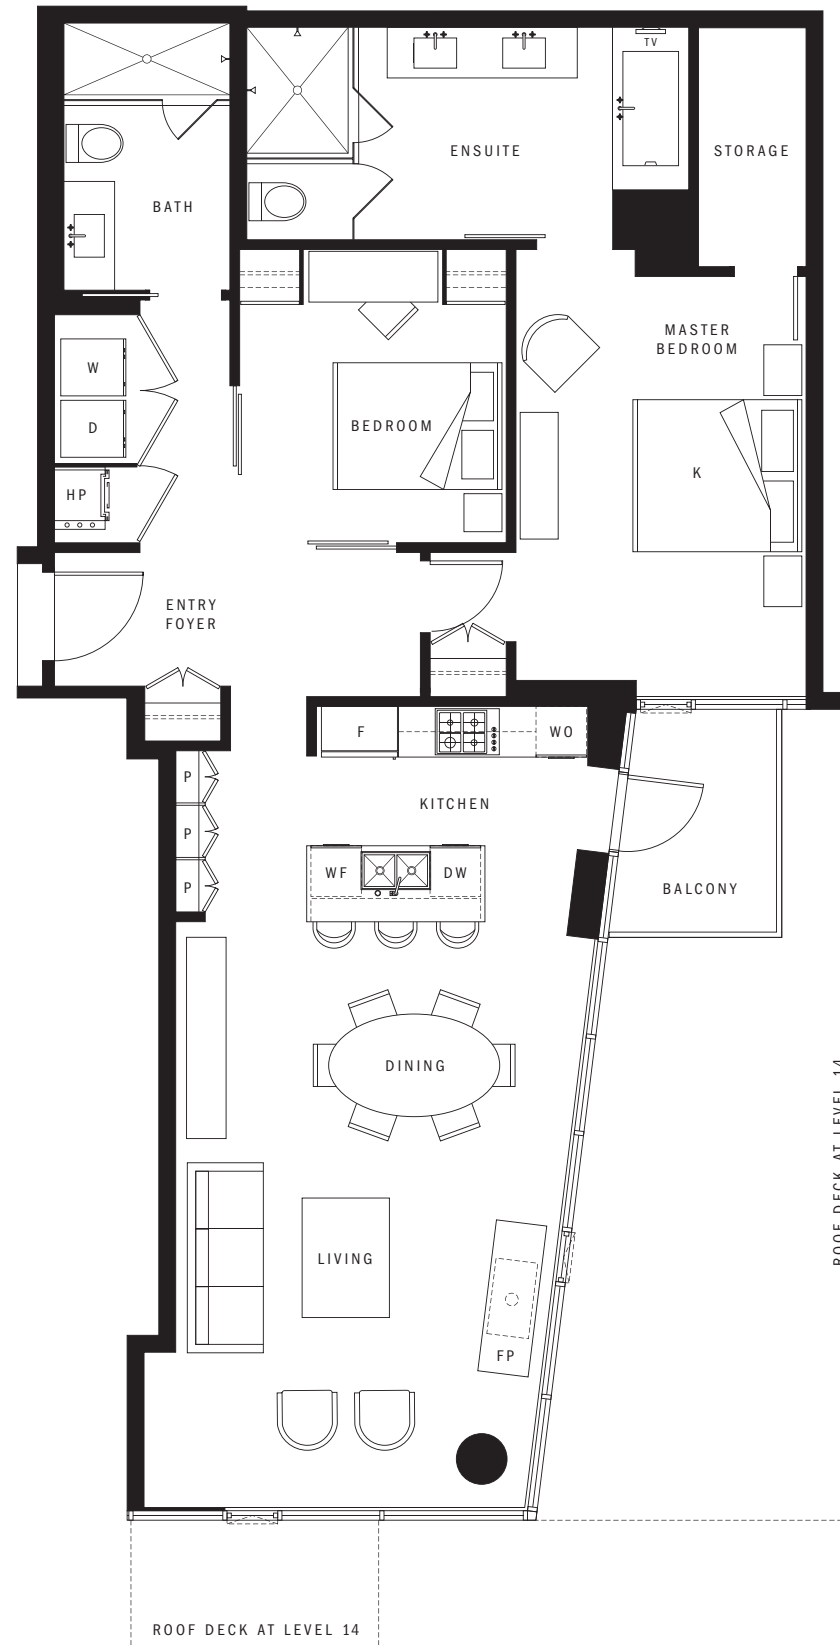

FLOOR PLAN B

B - 2 BEDROOMS
1,433 SQ FT

RESIDENCES

- 1403 - 1,433 SQ FT
- 1503 - 1,433 SQ FT
- 1603 - 1,433 SQ FT
- 1703 - 1,433 SQ FT
- 1803 - 1,433 SQ FT
- 1903 - 1,433 SQ FT

LEVEL 14

LEVELS 15-19